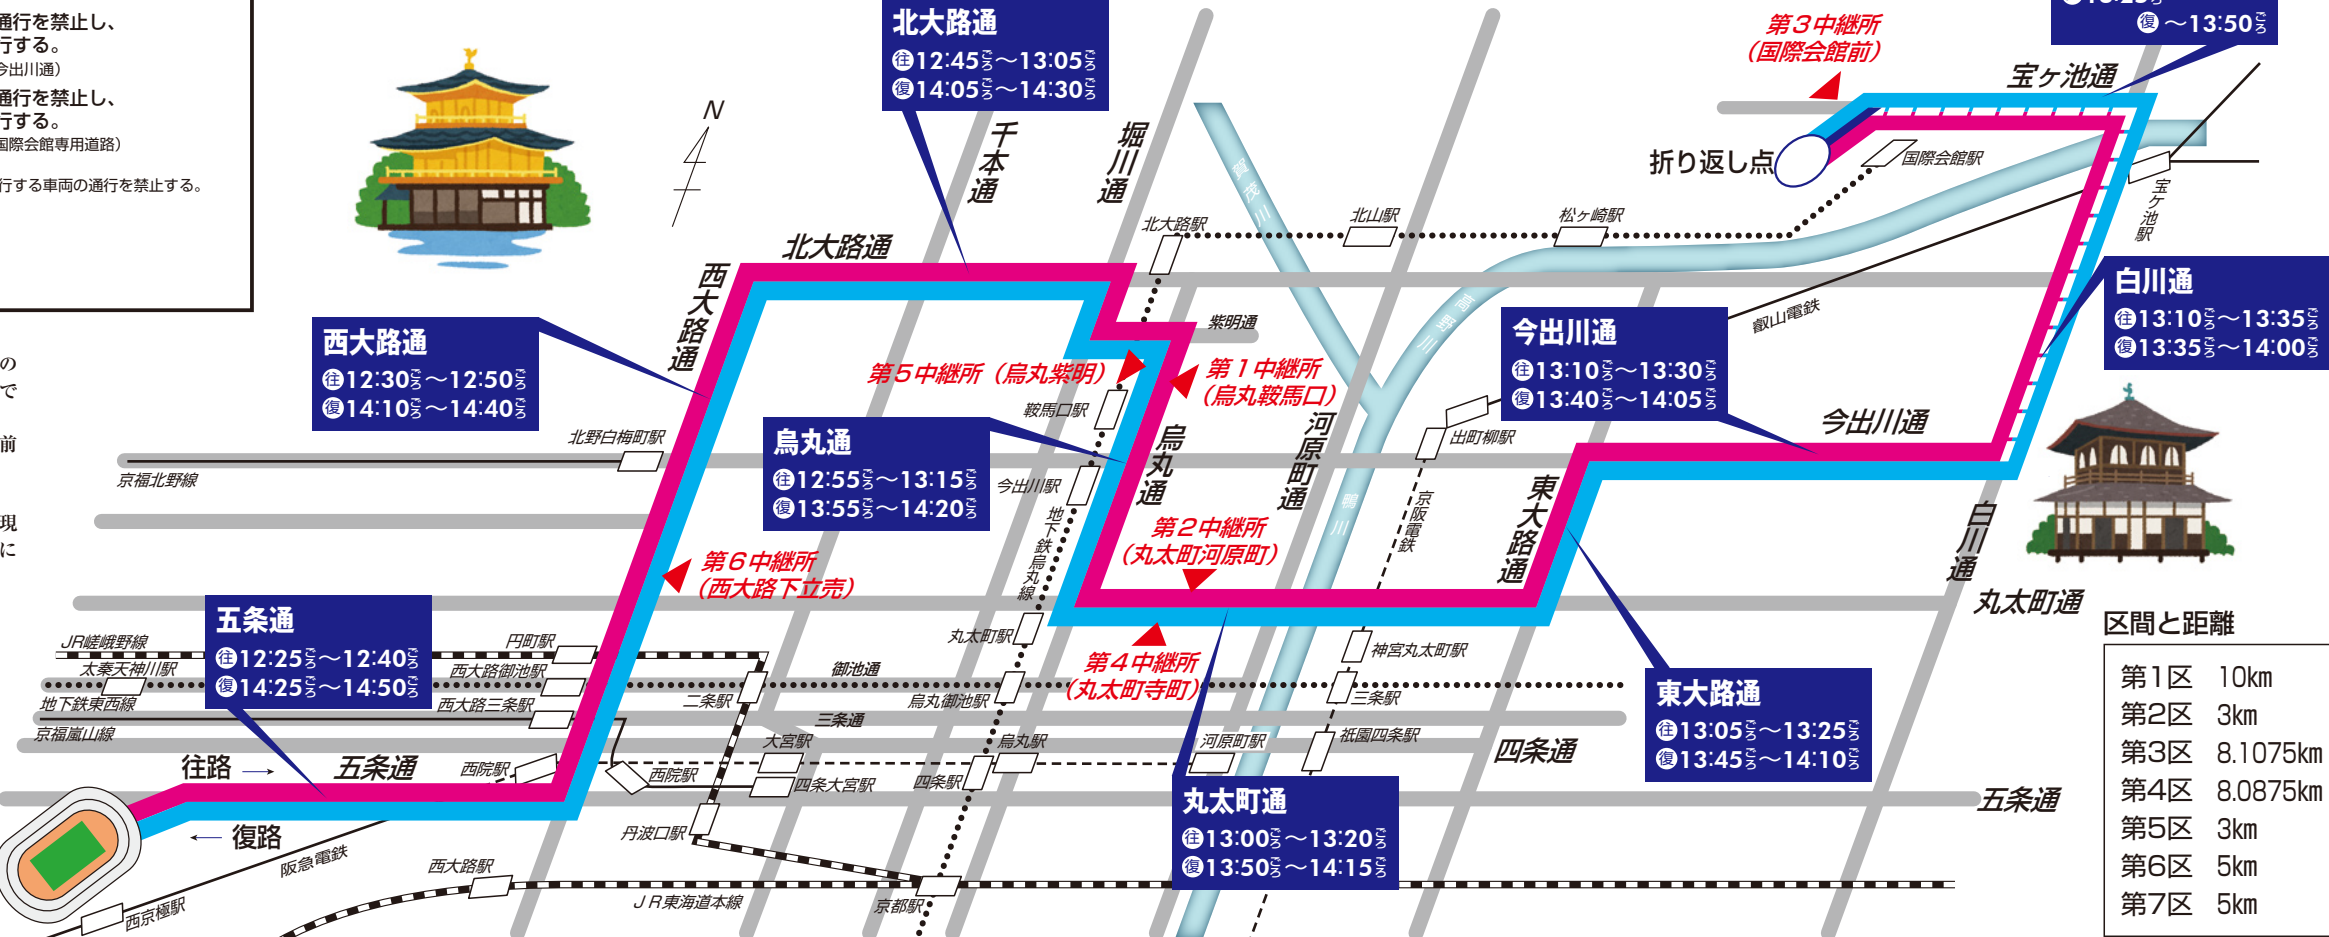

# 全国高等学校駅伝競走大会

'16 12月25日(日)  
(雨天決行)

お願い……………12月25日(日)10時15分  
ごろから11時45分ごろまでの間、12時  
25分ごろから14時50分ごろまでの間、  
交通規制されますのでご協力下さい。

**スタート** 男子 12:30 京都市西京極陸上競技場 **コース** 男子 西京極陸上競技場→烏丸鞍馬口→丸太町河原町→国際会館前→丸太町寺町→烏丸紫明→西大路下立売→西京極陸上競技場 (42.195km) (折り返し点)

## 男子コース

- 車両の通行を一切禁止する。  
・国際会館専用道路(宝ヶ池通~国際会館前)
- 北行車線の車両の通行を禁止し、  
南行車線を交互通行する。  
・白川通(宝ヶ池通~今出川通)
- 西行車線の車両の通行を禁止し、  
東行車線を交互通行する。  
・宝ヶ池通(白川通~国際会館専用道路)
- 往路  
復路 全コース/選手に順行する車両の通行を禁止する。
- 交通規制予想時間  
道路名  
往路の場合  
復路の場合

### 交通規制に伴うご協力をお願い

- 選手に順行する車両は、先頭選手の直前から最後の選手が通過するまでの間、コース上を通行できません。
- 選手に対面する車両は、選手の直前で右折及び横断できません。
- 駅伝コースでは駐車できません。
- 交通規制に伴う回については、現場警察官・自主整理員等の指示に従って下さい。

西京極総合運動公園内、  
およびその周辺には  
駐車できませんので、  
車でのご来場は  
ご遠慮ください。

スタート&フィニッシュ  
京都市西京極陸上競技場

レースの様子はNHK総合テレビ・ラジオ第1で放送します。  
女子/総合テレビ 10:05~11:54 ラジオ第1 10:05~11:55  
男子/総合テレビ 12:15~14:55 ラジオ第1 12:15~15:00

全国高等学校駅伝競走大会 公式ホームページ  
<http://www.koukouekiden.jp/>

区間と距離

第1区	10km
第2区	3km
第3区	8.1075km
第4区	8.0875km
第5区	3km
第6区	5km
第7区	5km