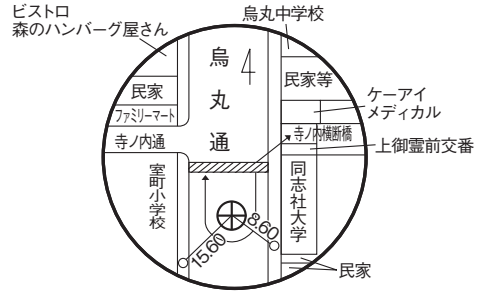

# 西京極陸上競技場付設 駅伝コース21.0975km 女子全国高校駅伝競走大会コース

折返点 10.50630km

室町小学校前

西京極

室町小学校前

第1中継所 (6km)  
(平野神社前)

第1中継所  
(平野神社前)

1区 アト1km

第2中継所  
(烏丸鞍馬口)

2区 アト1km

3区 アト1km

3区中間点  
(北大路船岡山)

4区 アト1km

4区中間点

4区中間点

第3中継所  
(北大路船岡山)