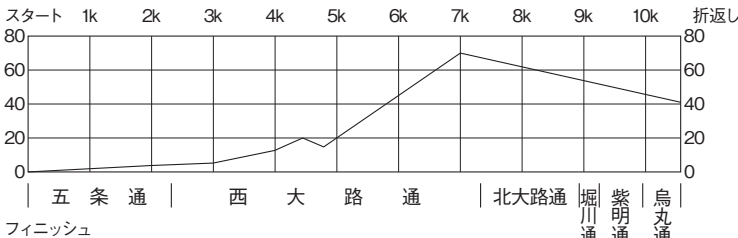

5区中間点

5区中間点

5区中間点

5区中間点

5区中間点

5区中間点

5区中間点

5区中間点

5区中間点

京都市西京極  
運動公園陸上競技場  
(スタート・フィニッシュ)

スタート・フィニッシュ  
西京極陸上競技場

スタート

フィニッシュ

大文字

大文字

大文字