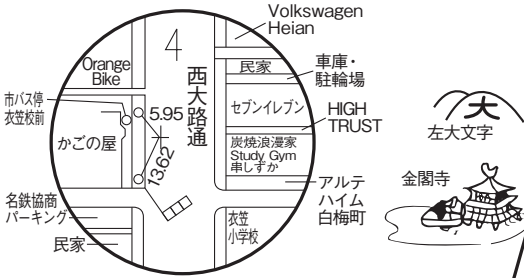

# 西京極陸上競技場付設 駅伝コース21.0975km 女子全国高校駅伝競走大会コース

折返点 10.50630km

室町小学校前

西京極

室町小学校前

第1中継所 (6km)  
(平野神社前)

第1中継所  
(平野神社前)

1区 アト1km